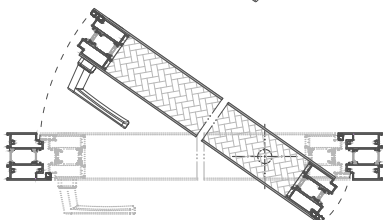

**DIMENSIONES MÁXIMAS HOJA** Ancho (L) = 1.700 mm \*  
Alto (H) = 3.000 mm  
\*Medida desde el eje pivotante

**POSIBILIDADES DE APERTURA**

Interior derecha

Exterior izquierda

Interior izquierda

Exterior derecha