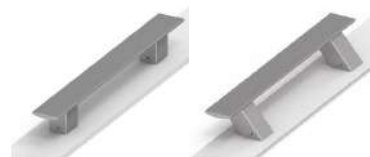

TIRADORES

TIRADOR ART INFINITY

- » Línea de tiradores para puerta de estética minimalista.
- » Diferentes estéticas disponibles: tirador recto o desplazado (mano izquierda / mano derecha).
- » Acabados estándar: blanco, negro, plata oscuro, plata claro, lacado Inox, 7016CM y 9010CM.