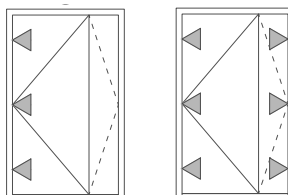

CERRADURA 3 PUNTOS AUTOMÁTICA MOTORIZADA

1. Con dos opciones:
2. Cerradura de 3 ptos
   - Cerradura de 3 ptos + Cerradura secundaria de 3 ptos (lado pivotes)