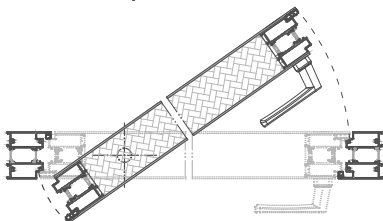

**Clase C4**  
Resistencia al viento (UNE-EN 12210)

**SECCIONES** Marco 80 mm Perimetral 80 mm **ESPESOR PERFILERÍA** 2,0 mm

**ACABADOS** Lacado colores (RAL, moteados y rugosos)  
Lacado imitación madera  
Anodizado  
Posibilidad bicolor

**DIMENSIONES MÁXIMAS HOJA** Ancho (L) = 1.700 mm \*  
Alto (H) = 3.000 mm  
\*Medida desde el eje pivotante

**POSIBILIDADES DE APERTURA**

Interior derecha

Exterior izquierda

Interior izquierda

Exterior derecha