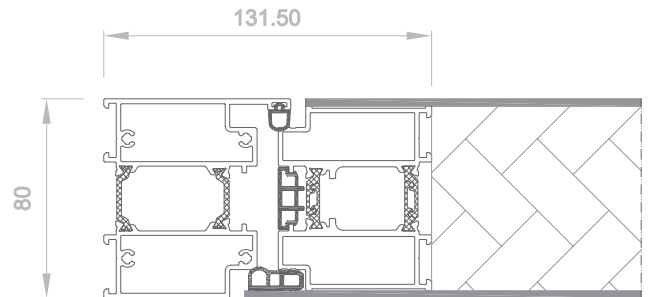

**Clase C4**  
Resistencia al viento (UNE-EN 12210)

**SECCIONES** Marco 80 mm Perimetral 80 mm **ESPESOR PERFILERÍA** 2,0 mm

**ACABADOS** Lacado colores (RAL, moteados y rugosos)  
Lacado imitación madera  
Anodizado  
Posibilidad bicolor

**DIMENSIONES MÁXIMAS HOJA** Ancho (L) = 1.700 mm \*  
Alto (H) = 3.000 mm  
\*Medida desde el eje pivotante

**POSIBILIDADES DE APERTURA**

Interior derecha

Exterior izquierda

Interior izquierda

Exterior derecha