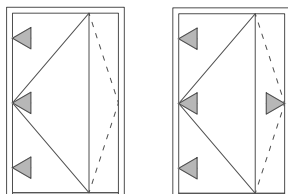

PUERTA MILLENNIUM PLUS PIVOT

ACCESORIOS PUERTA MILLENNIUM PLUS PIVOT

BOMBILLOS

- Bombillo 45 + 45 L.L simple
- Bombillo 45 + 45 L.L seguridad
- Bombillo 50 + 50 L.L simple
- Bombillo 50 + 50 L.L seguridad
- Bombillo 50 + 50 L.L alta seguridad, doble embrague

MIRILLAS

- Mirilla estándar
- Mirilla Inox
- Mirilla electrónica

CERRADURAS

CERRADURA AUTOÁMITA 3 PUNTOS

1. Con dos opciones:
2. Cerradura de 3 ptos
   - Cerradura de 3 ptos + Cerradura de 1 pto adicional (lado pivotes)