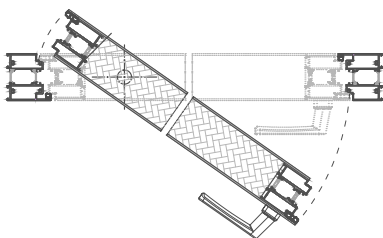

**DIMENSIONES MÁXIMAS HOJA** Ancho (L) = 1.700 mm \*  
Alto (H) = 3.000 mm  
\*Medida desde el eje pivotante

**POSIBILIDADES DE APERTURA**

Interior derecha

Exterior izquierda

Interior izquierda

Exterior derecha