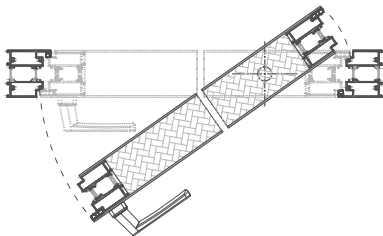

**Clase C4**  
Resistencia al viento (UNE-EN 12210)

**SECCIONES** Marco 80 mm Perimetral 80 mm **ESPESOR PERFILERÍA** 2,0 mm

**ACABADOS** Lacado colores (RAL, moteados y rugosos)  
Lacado imitación madera  
Anodizado  
Posibilidad bicolor

**DIMENSIONES MÁXIMAS HOJA** Ancho (L) = 1.700 mm \*  
Alto (H) = 3.000 mm  
\*Medida desde el eje pivotante

**POSIBILIDADES DE APERTURA**

Interior derecha

Exterior izquierda

Interior izquierda

Exterior derecha